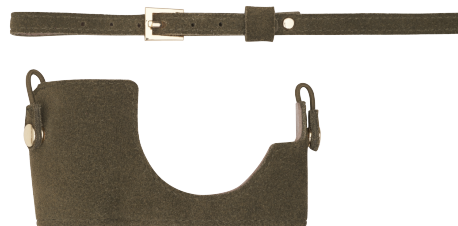

Zamszowy pokrowiec

- Zestaw: pasek na ramię i stylowe etui
- Naturalny zamsz
- Nowoczesne wzornictwo

Wyróżnij swój aparat

Stylowe etui oraz pasek na ramię nadadzą Twojemu aparatowi wyjątkowego wyglądu. Oryginalny zamsz w klasycznym kolorze sprawi, że pokrowiec będzie doskonale pasował do Twojego stylu.